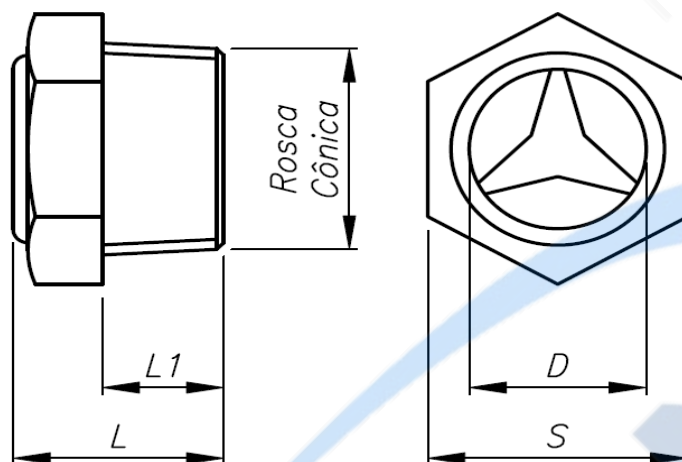

Visor de Nível tipo Bujão Sextavado

Rosca NPT	1/4"	3/8"	1/2"	3/4"	1"	1.1/4"	1.1/2"	2"
S	19	22	25,4	31,75	38,1	44,5	50,8	63,5
D	7	9,5	12,5	17,5	22	30	36	42
L	22	22	26	26	30	32	32	34
L1	11,5	12	15	15	19	20	20	21

Valores em milímetros

Rosca BSP (GAS)	1/4"	3/8"	1/2"	3/4"	1"	1.1/4"	1.1/2"	2"
S	19	22	25,4	31,75	38,1	44,5	50,8	63,5
D	7	9,5	12,5	17,5	22	30	36	42
L	20	20	23	23	23	27	27	28
L1	10	10	12	12	12	15	15	15

Valores em milímetros