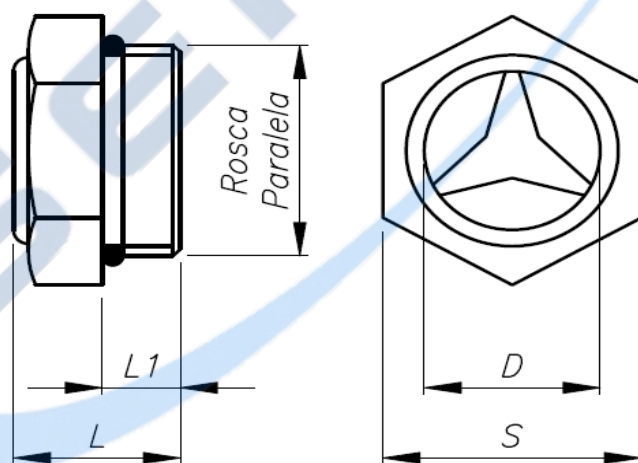

Visor de Nível tipo Bujão Sextavado

Rosca NPT	1/4"	3/8"	1/2"	3/4"	1"	1.1/4"	1.1/2"	2"
S	19	22	25,4	31,75	38,1	44,5	50,8	63,5
D	7	9,5	12,5	17,5	22	30	36	42
L	22	22	26	26	30	32	32	34
L1	11,5	12	15	15	19	20	20	21

Valores em milímetros

Rosca BSP (GAS)	1/4"	3/8"	1/2"	3/4"	1"	1.1/4"	1.1/2"	2"
S	19	22	25,4	31,75	38,1	44,5	50,8	63,5
D	7	9,5	12,5	17,5	22	30	36	42
L	20	20	23	23	23	27	27	28
L1	10	10	12	12	12	15	15	15

Valores em milímetros